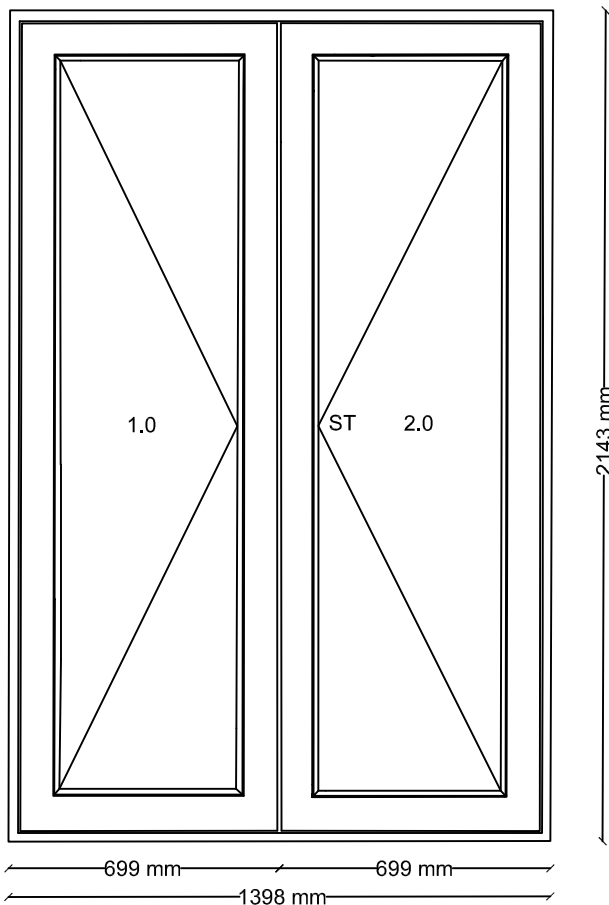

Udadgående dobbelt terrassedør
Type: ALUX A620000

Målestoksforhold: 1:20

Udadgående dobbelt terrassedør
incl. paskvilgreb m. bremse.
Udadgående terrasse, venstre
Udadgående terrasse, højre
Farve træ krm: RAL9010 Hvid
Farve træ ram: RAL9010 Hvid
Tætningssystem GRÅ
Farve alu krm: RAL9005 Sort mat
Farve alu ram: RAL9005 Sort mat
Energirude "A" 4-18-4 U=1,1 varm kant grå
(1.0; 2.0)
(1.0) Std. Hoppe Terr.greb H. eloxeret
Hårdtræs bundstykke
Vægt: 75,14 kg.
"U" værdi Element 1,56
G værdi Glas % 0,61(1.0/2.0)
Lystransmittans % (felt) 0,79(1.0/2.0)
Glas/fyldning areal m² 1,73