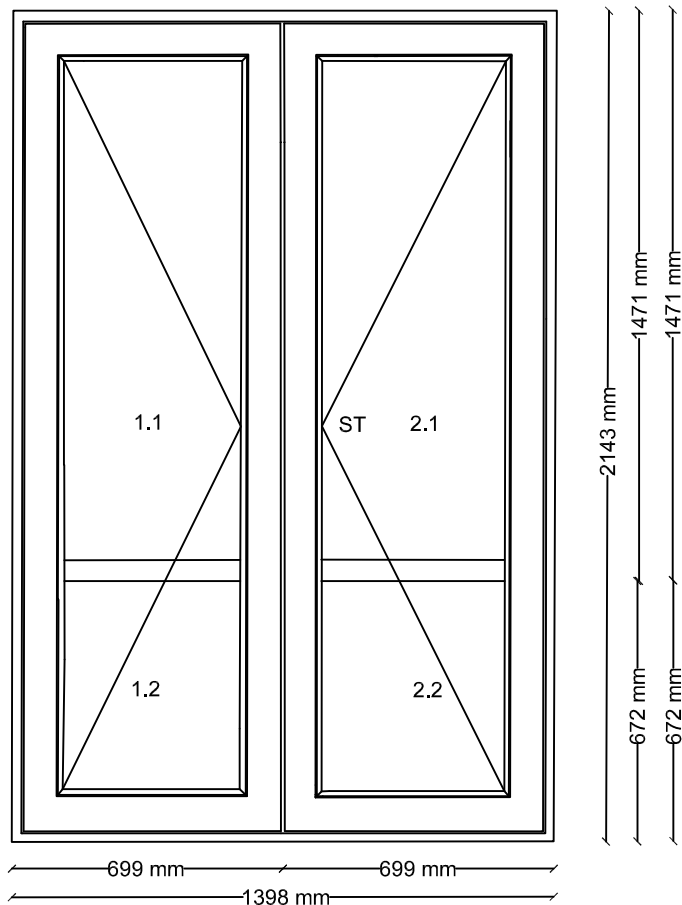

Udadgående dobbelt terrassedør
Type: ALUX A622100

Målestoksforhold: 1:20

Udadgående dobbelt terrassedør

incl. paskvilgreb m. bremse.

Udadgående terrasse, venstre

Udadgående terrasse, højre

Farve træ krm: RAL9010 Hvid

Farve træ ram: RAL9010 Hvid

Tætningssystem GRÅ

Farve alu krm: RAL9005 Sort mat

Farve alu ram: RAL9005 Sort mat

Energirude "A" 4-18-4 U=1,1 varm kant grå

(1.1; 2.1)

26mm fylldn.udv.1,5mm alu - indv.4mm.MDF - U=1,1

(2.0) Vandret sprosse 55mm uden kehl

Vandret placering af sprosse fra underkant : 672/1471

Vægt:69,46 kg.

"U" værdi Element 1,51

G værdi Glas % 0,61(1.1/2.1) / 0(1.2/2.2)

Lystransmittans % (felt) 0,79(1.1/2.1) / 0(1.2/2.2)

Glas/fyldning areal m² 1,68